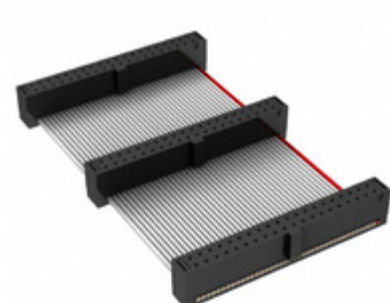

## FFSD-20-D-14.00-01-N-D06

Obrázky jsou pouze orientační.  
Podrobné informace o produktu naleznete v části Technické údaje produktu.

Koupit FFSD-20-D-14.00-01-N-D06 s důvěrou od Component-World.HK, 1 rok záruka

**Part Number:** [FFSD-20-D-14.00-01-N-D06](#)

**Výrobce:** [Samtec, Inc.](#)

**Popis:** .050 X .050 C.L. FEMALE IDC ASSE

**Datový list:** [FFSD Series Datasheet](#)

[FFSD-xx-x-xx.xx-01-x-x-zzz Drawing](#)

### PARAMETR PRODUKTU

|                                       |                                     |                                   |   |
|---------------------------------------|-------------------------------------|-----------------------------------|---|
| <b>Part Number</b>                    | FFSD-20-D-14.00-01-N-D06            | <b>Výrobce</b>                    | <a href="#">Samtec, Inc.</a>  |
| <b>Popis</b>                          | .050 X .050 C.L. FEMALE IDC ASSE    | <b>Stav volného vedení / RoHS</b> | Bez olova / V souladu RoHS  |
| <b>Dostupné množství</b>              | 4490 pcs                            | <b>Datový list</b>                | <a href="#">FFSD Series Datasheet</a><br><a href="#">FFSD-xx-x-xx.xx-01-x-x-zzz Drawing</a> |
| <b>Kategorie</b>                      | <a href="#">Sestavy kabelů</a>      | <b>Série</b>                      | *   |
| <b>Výrobní standardní doba výroby</b> | 3 Weeks                             | <b>Stav volného vedení / RoHS</b> | Lead free / RoHS Compliant  |
| <b>Detailní popis</b>                 | Position Cable Assembly Rectangular |                                   |   |